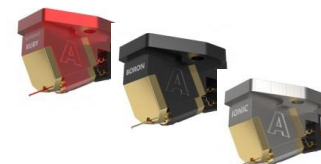

Celulas

AVID RUBY REFERENCE™ (MC) CARTRIDGE - Red	7.500,00 €
AVID BORON™ (MC) CARTRIDGE - Black	5.250,00 €
AVID IONIC™ (MC) CARTRIDGE - Silver	3.000,00 €

Pre-phono