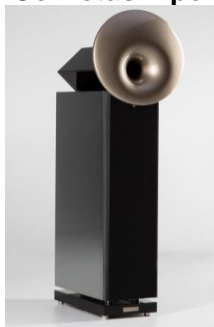

Cornetas hiperesfericas de 45cm

La Campanella II	Caixa Branca ou Preta	27.764,00 €

Sensibilidade: 95db / W / m
Amplificação recomendada: acima de 15W
Impedância nominal: 8 ohm
Resposta: 30Hz - 25KHz
Dimensões (AxLxF): 1450 x 450 x 610mm,
Peso 82Kg

High BassoNobile MKII	Caixa Branca ou Preta	36.691,00 €