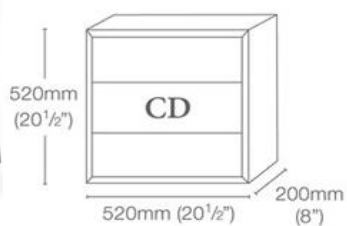

Acabamento em Cerejeira, Acér, Preto, Carvalho e Wenge

LP Qube

286,00 €