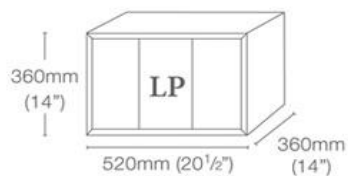

Acabamento em Cerejeira, Acér, Preto, Carvalho e Wenge