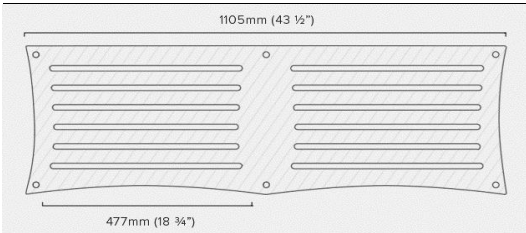

SV2T

Acabamento em Cerejeira, Preto, Carvalho e Carvalho preto	Com pés e/ou pilares de 32mm	506,00 €
Prateleira em Bamboo, Bamboo cerejeira, Bamboo escuro, Bamboo preto	Com pés e/ou pilares de 32mm	595,00 €