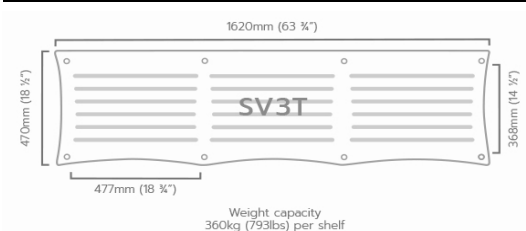

SV3T

Prateleira em Bamboo, Bamboo cerejeira, Bamboo escuro, Bamboo preto	Com pés e/ou pilares de 32mm	852,00 €

Alturas dos Pés 75mm

Alturas dos pilares: 250, 300, 350mm