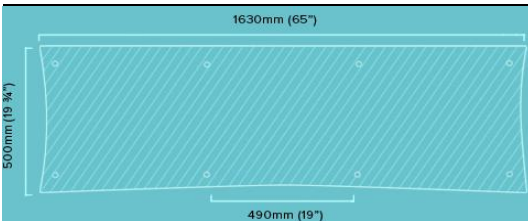

QAVX

Acabamento em Cerejeira, Preto, Carvalho e Carvalho preto	Com pés e/ou pilares de 19mm	432,00 €
Acabamento em Cerejeira, Preto, Carvalho e Carvalho preto	Com pés e/ou pilares de 32mm	498,00 €

Acabamento em Cerejeira, Preto, Carvalho e Carvalho preto