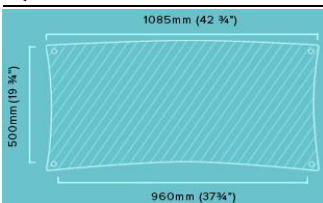

QAVM

Acabamento em Cerejeira, Preto, Carvalho e Carvalho preto	Com pés e/ou pilares de 19mm	298,00 €
Acabamento em Cerejeira, Preto, Carvalho e Carvalho preto	Com pés e/ou pilares de 32mm	363,00 €