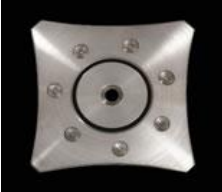

CD Qube

225,00 €