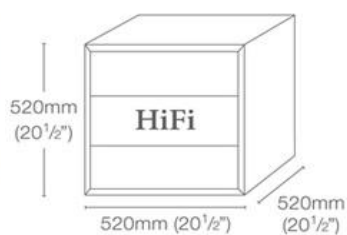

Acabamento em Cerejeira, Acér, Preto, Carvalho e Wenge