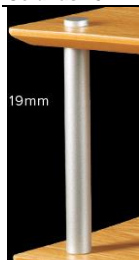

Upgrade pés SVT bronze	Pés em bronze (pack de 4)	449,00 €
-------------------------------	---------------------------	-----------------

Colunas 19mm em preto ou cinza

Pack de 4		66,00 €
Alturas dos pilares: 100, 140, 180, 216, 256, 326mm		