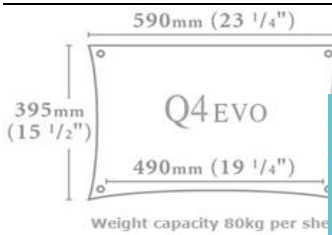

Tabela de Preços - Novembro 2020

PVP recomendado IVA a 23% incluído.

Modelo

Preço Final

Q4EVO

Preço por prateleira com pés / pilares incluídos

Acabamento em Cerejeira, Preto, Carvalho e Carvalho preto	Com pés e/ou pilares de 19mm	159,00 €
Prateleira em Bamboo, Bamboo cerejeira, Bamboo escuro, Bamboo preto	Com pés e/ou pilares de 19mm	196,00 €
Acabamento em Cerejeira, Preto, Carvalho e Carvalho preto	Com pés e/ou pilares de 32mm	225,00 €
Prateleira em Bamboo, Bamboo cerejeira, Bamboo escuro, Bamboo preto	Com pés e/ou pilares de 32mm	261,00 €