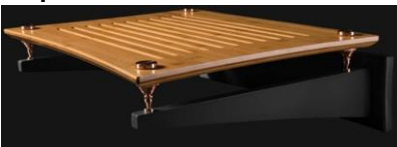

Suportes de Parede SVT

Inclui Suporte de Parede, prateleira e pés. Prateleira em Bamboo preto	Suporte Preto	595,00 €
Pés em bronze (pack de 4)	adicionar +	449,00 €