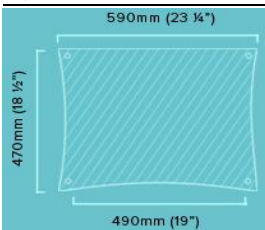

Tabela de Preços - Novembro 2020

PVP recomendado IVA a 23% incluído.

Modelo

Preço Final

Q4EVO

Preço por prateleira com pés / pilares incluídos

Acabamento em Cerejeira, Preto, Carvalho e Carvalho preto	Com pés e/ou pilares de 19mm	159,00 €
Prateleira em Bamboo, Bamboo cerejeira, Bamboo escuro, Bamboo preto	Com pés e/ou pilares de 19mm	196,00 €
Acabamento em Cerejeira, Preto, Carvalho e Carvalho preto	Com pés e/ou pilares de 32mm	225,00 €
Prateleira em Bamboo, Bamboo cerejeira, Bamboo escuro, Bamboo preto	Com pés e/ou pilares de 32mm	261,00 €

Q4 LARGE

Acabamento em Cerejeira, Preto, Carvalho e Carvalho preto	Com pés e/ou pilares de 19mm	176,00 €
Prateleira em Bamboo, Bamboo cerejeira, Bamboo escuro, Bamboo preto	Com pés e/ou pilares de 19mm	237,00 €
Acabamento em Cerejeira, Preto, Carvalho e Carvalho preto	Com pés e/ou pilares de 32mm	241,00 €
Prateleira em Bamboo, Bamboo cerejeira, Bamboo escuro, Bamboo preto	Com pés e/ou pilares de 32mm	302,00 €

Acabamento em Cerejeira, Preto, Carvalho e Carvalho preto

Alturas dos Pés 75mm

Alturas dos pilares: 100, 140, 180, 216, 256, 326mm

SVT

Preço por prateleira com pés / pilares incluídos

Acabamento em Cerejeira, Preto, Carvalho e Carvalho preto	Com pés e/ou pilares de 32mm	331,00 €
Prateleira em Bamboo, Bamboo cerejeira, Bamboo escuro, Bamboo preto	Com pés e/ou pilares de 32mm	371,00 €