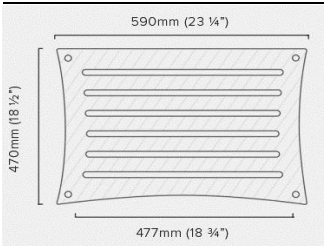

Acabamento em Cerejeira, Preto, Carvalho e Carvalho preto

Alturas dos Pés 75mm

Alturas dos pilares: 100, 140, 180, 216, 256, 326mm

SVT

Preço por prateleira com pés / pilares incluídos

Acabamento em Cerejeira, Preto, Carvalho e Carvalho preto	Com pés e/ou pilares de 32mm	331,00 €
Prateleira em Bamboo, Bamboo cerejeira, Bamboo escuro, Bamboo preto	Com pés e/ou pilares de 32mm	371,00 €

SV3T

Prateleira em Bamboo, Bamboo cerejeira, Bamboo escuro, Bamboo preto	Com pés e/ou pilares de 32mm	852,00 €
---	------------------------------	-----------------

Alturas dos Pés 75mm

Alturas dos pilares: 250, 300, 350mm