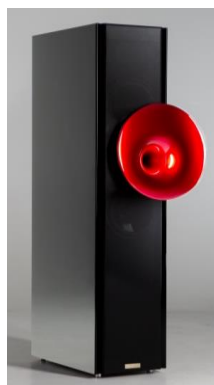

BassoNobile

Caixa Branca ou Preta

27.591,00 €

Sensibilidade: 93db / W / m

Cor de corneta à escolha

Amplificação recomendada: acima de 25W

Impedância nominal: 8 ohm

Resposta: 30Hz - 25KHz

Dimensões (AxLxF): 1620 x 520 x 710mm,

Peso 110Kg