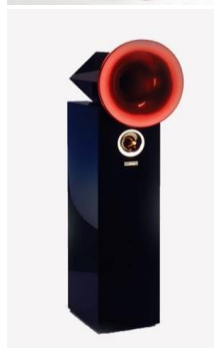

Preço por par

	Modelo	Acabamento	Preço Final
	<b>Fidelio 2 MKII</b>	Preto acrilico	9.618,00 €
	Sensibilidade: 87db / W / m	Preto acrilico com suportes	10.548,00 €
	Amplificação recomendada: acima 20W	Àcer	8.994,00 €
	Impedância nominal: 6 -8 ohm	Àcer com suportes	9.952,00 €
	Resposta: 40Hz - 25KHz Dimensões (AxLxF): 320 x 150 x 360mm, Peso 10Kg		
	<b>High Fidelio 2 MKIII</b>	Preto acrilico com suportes	18.870,00 €
		Àcer com suportes	16.581,00 €
	<b>Ion Tweeter (activo)</b>	Branco	11.027,00 €
	Sensibilidade: 1,5V /0db Impedância nominal: 600 ohm Resposta: 5KHz -> 50Khz Dimensões (AxLxF): 150 x 300 x 260mm, Peso 15Kg		
	<b>Harlekin MKII</b>	Acér, Pereira, Cerejeira	9.793,00 €
	Sensibilidade: 91db / W / m Amplificação recomendada: acima de 20W Impedância nominal: 8 ohm Resposta: 30Hz - 25KHz Dimensões (AxLxF): 1620 x 300 x 460mm, Peso 75Kg		
	<b>High Harlekin MKII</b>	Acér, Pereira, Cerejeira	14.277,00 €
<b>Cornetas hiperesfericas de 45cm</b>			
	<b>La Campanella</b>	Caixa Branca ou Preta	21.172,00 €
	Sensibilidade: 95db / W / m Amplificação recomendada: acima de 15W Impedância nominal: 8 ohm Resposta: 30Hz - 25KHz Dimensões (AxLxF): 1450 x 450 x 610mm, Peso 82Kg	Cor de corneta à escolha	

Dimensões (AxLxF): 1620 x 520 x 710mm,

Peso 110Kg

**La Campanella Alto MKII**

Caixa Branca ou Preta

44.735,00 €

Sensibilidade: 95db / W / m

Cor de corneta à escolha

Amplificação recomendada: acima de 15W

Impedância nominal: 4 ohm

Resposta: 30Hz - 25KHz

Dimensões (AxLxF): 2250 x 450 x 685mm,

Peso 160Kg

**Violon MKVI**

Caixa Branca ou Preta

36.845,00 €

Sensibilidade: 91db / W / m

Cor de corneta à escolha

Amplificação recomendada: acima de 25W

Impedância nominal: 8 ohm

Resposta: 30Hz - 25KHz

Dimensões (AxLxF): 1550 x 460 x 580mm,

Peso 95Kg

**High Violon MKVI**

Caixa Branca ou Preta