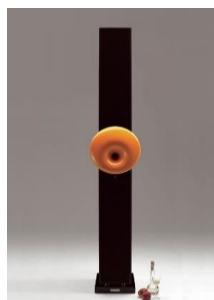

La Campanella Alto MKII

Caixa Branca ou Preta

44.735,00 €

Sensibilidade: 95db / W / m

Cor de corneta à escolha

Amplificação recomendada: acima de 15W

Impedância nominal: 4 ohm

Resposta: 30Hz - 25KHz

Dimensões (AxLxF): 2250 x 450 x 685mm,

Peso 160Kg