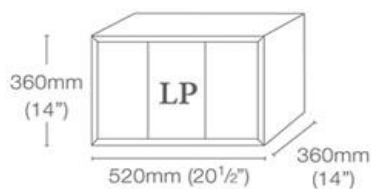

Acabamento em Cerejeira, Acér, Preto, Carvalho e Wenge

HiFi Qube

406,00 €