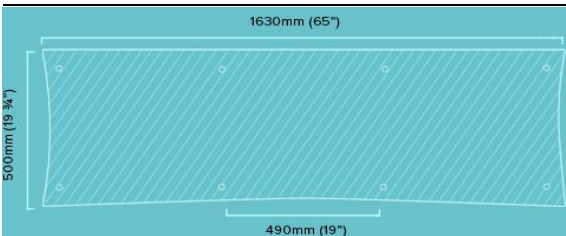

QAVX

Acabamento em Cerejeira, Acér, Preto, Carvalho e Wenge	Com pés e/ou pilares de 19mm	419,00 €
Acabamento em Cerejeira, Acér, Preto, Carvalho e Wenge	Com pés e/ou pilares de 32mm	487,00 €

Acabamentos disponíveis: Preto, Cerejeira, Carvalho, Acér, Wenge e Bamboo.