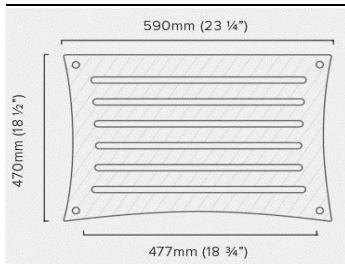

Alturas dos Pés 75mm

Alturas dos pilares: 100, 140, 180, 216, 256, 326mm

SVT

Preço por prateleira com pés / pilares incluídos

Acabamento em Cerejeira, Acér, Preto, Carvalho e Wenge
Prateleira em Bamboo

Com pés e/ou pilares de 32mm **318,00 €**
Com pés e/ou pilares de 32mm **389,00 €**

SVT2

Acabamento em Cerejeira, Acér, Preto, Carvalho e Wenge
Prateleira em Bamboo

Com pés e/ou pilares de 32mm **496,00 €**
Com pés e/ou pilares de 32mm **624,00 €**

Alturas dos Pés 75mm

Alturas dos pilares: 100, 140, 180, 216, 256, 326mm

X Reference

Preço por prateleira com pés / pilares incluídos

Inclui prateleira X Reference, SVT Bamboo, pés SV Bronze e locator

Com pés e/ou pilares de 44mm **1.281,00 €**

Alturas dos Pés 75mm

Alturas dos pilares: 250, 300, 350mm