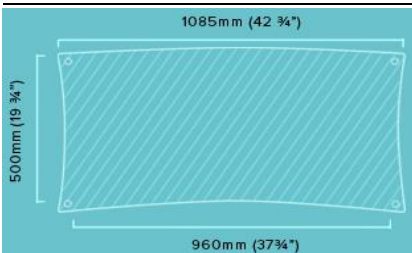

QAVM

Acabamento em Cerejeira, Acér, Preto, Carvalho e Wenge	Com pés e/ou pilares de 19mm	291,00 €
Prateleira em vidro claro ou fosco	Com pés e/ou pilares de 19mm	333,00 €
Acabamento em Cerejeira, Acér, Preto, Carvalho e Wenge	Com pés e/ou pilares de 32mm	359,00 €
Prateleira em vidro claro ou fosco	Com pés e/ou pilares de 32mm	402,00 €