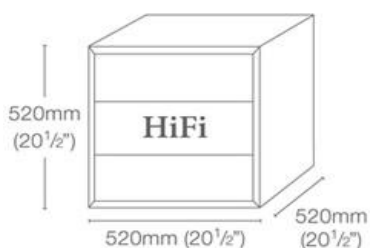

Acabamento em Cerejeira, Acér, Preto, Carvalho e Wenge