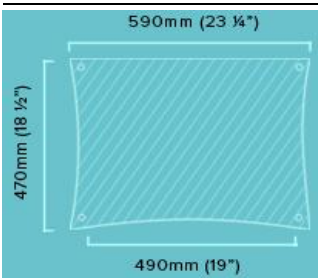

Q4 LARGE

Acabamento em Cerejeira, Acér, Preto, Carvalho e Wenge	Com pés e/ou pilares de 19mm	176,00 €
Prateleira em Bamboo	Com pés e/ou pilares de 19mm	248,00 €
Prateleira em vidro claro ou fosco	Com pés e/ou pilares de 19mm	197,00 €
Acabamento em Cerejeira, Acér, Preto, Carvalho e Wenge	Com pés e/ou pilares de 32mm	244,00 €
Prateleira em Bamboo	Com pés e/ou pilares de 32mm	316,00 €
Prateleira em vidro claro ou fosco	Com pés e/ou pilares de 32mm	265,00 €