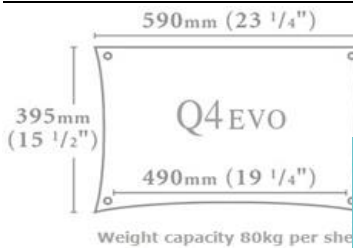

Tabela de Preços - Maio 2019

PVP recomendado IVA a 23% incluído.

Modelo

Preço Final

Q4EVO

Preço por prateleira com pés / pilares incluídos

Acabamento em Cerejeira, Acér, Preto, Carvalho e Wenge	Com pés e/ou pilares de 19mm	158,00 €
Prateleira em Bamboo	Com pés e/ou pilares de 19mm	205,00 €
Prateleira em vidro claro ou fosco	Com pés e/ou pilares de 19mm	180,00 €
Acabamento em Cerejeira, Acér, Preto, Carvalho e Wenge	Com pés e/ou pilares de 32mm	227,00 €
Prateleira em Bamboo	Com pés e/ou pilares de 32mm	274,00 €
Prateleira em vidro claro ou fosco	Com pés e/ou pilares de 32mm	248,00 €