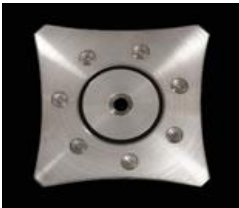

CD Qube

235,00 €