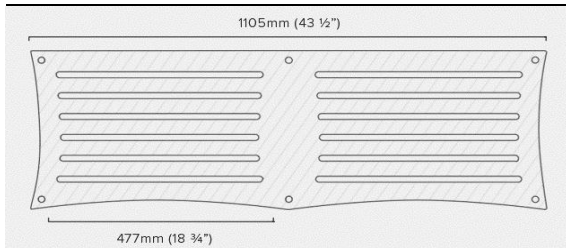

Alturas dos Pés 75mm

Alturas dos pilares: 100, 140, 180, 216, 256, 326mm

SVT

Preço por prateleira com pés / pilares incluídos

Acabamento em Cerejeira, Acér, Preto, Carvalho e Wenge
Prateleira em Bamboo

Com pés e/ou pilares de 32mm **318,00 €**
Com pés e/ou pilares de 32mm **389,00 €**

SVT2

Acabamento em Cerejeira, Acér, Preto, Carvalho e Wenge
Prateleira em Bamboo

Com pés e/ou pilares de 32mm **496,00 €**
Com pés e/ou pilares de 32mm **624,00 €**

Alturas dos Pés 75mm

Alturas dos pilares: 100, 140, 180, 216, 256, 326mm