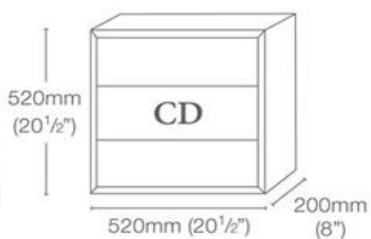

Acabamento em Cerejeira, Acér, Preto, Carvalho e Wenge

LP Qube

299,00 €