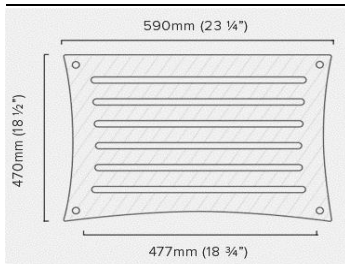

SVT

Preço por prateleira com pés / pilares incluídos

Acabamento em Cerejeira, Acér, Preto, Carvalho e Wenge
Prateleira em Bamboo

Com pés e/ou pilares de 32mm **293,00 €**
Com pés e/ou pilares de 32mm **377,00 €**