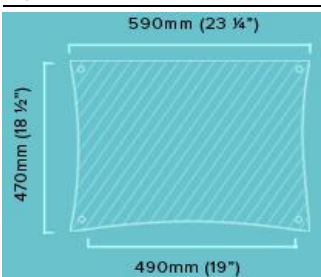

Q4 LARGE

Acabamento em Cerejeira, Acér, Preto, Carvalho e Wenge	Com pés e/ou pilares de 19mm	157,00 €
Prateleira em Bamboo	Com pés e/ou pilares de 19mm	242,00 €
Prateleira em vidro claro ou fosco	Com pés e/ou pilares de 19mm	183,00 €
Acabamento em Cerejeira, Acér, Preto, Carvalho e Wenge	Com pés e/ou pilares de 32mm	221,00 €
Prateleira em Bamboo	Com pés e/ou pilares de 32mm	305,00 €
Prateleira em vidro claro ou fosco	Com pés e/ou pilares de 32mm	246,00 €