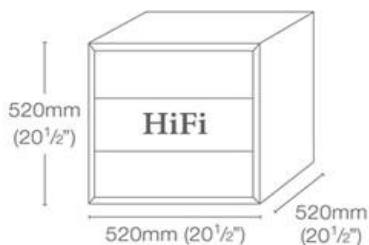

**Suportes Coluna**

Q6018 Bamboo

Q6014 Bamboo

Altura 60cm

largura base superior 18cm

largura base superior 14cm

comprimento da base superior 20cm

**487,00 €**