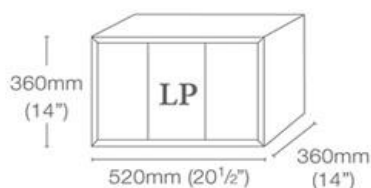

LP Qube

297,00 €

Acabamento em Cerejeira, Acér, Preto, Carvalho e Wenge