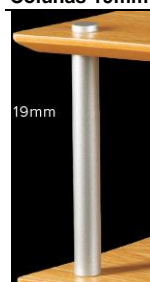

#### Colunas 19mm em preto ou cinza

Pack de 4  
Alturas dos pilares: 100, 140, 180, 216, 256, 326mm

**64,00 €**