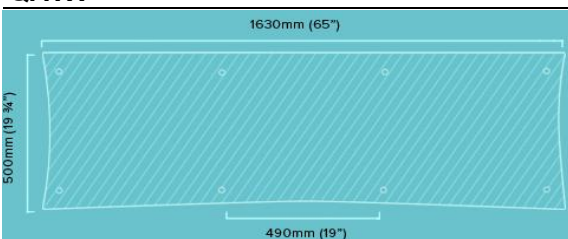

QAVX

Acabamento em Cerejeira, Acér, Preto, Carvalho e Wenge	Com pés e/ou pilares de 19mm	390,00 €
Acabamento em Cerejeira, Acér, Preto, Carvalho e Wenge	Com pés e/ou pilares de 32mm	454,00 €

Acabamentos disponíveis: Preto, Cerejeira, Carvalho, Acér, Wenge e Bamboo.