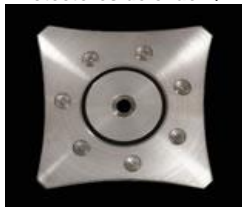

#### Pés SV32 em preto ou cinza (altura 75mm)

Pack de 4

**128,00 €**

Protectores de chão QC (em aço inox) pack de 4

34,00 €

Protectores de chão QX7 (em aço inox) pack de 4

128,00 €

CD Qube