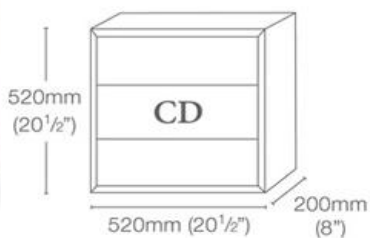

Protectores de chão QC (em aço inox) pack de 4

34,00 €

Protectores de chão QX7 (em aço inox) pack de 4

128,00 €

CD Qube

233,00 €

Acabamento em Cerejeira, Acér, Preto, Carvalho e Wenge

LP Qube

297,00 €

Acabamento em Cerejeira, Acér, Preto, Carvalho e Wenge

HiFi Qube

403,00 €

Acabamento em Cerejeira, Acér, Preto, Carvalho e Wenge